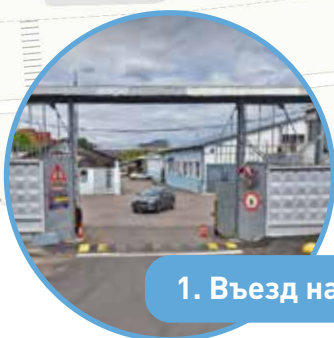

КАК ПРОЕХАТЬ НА СКЛАД ГРУППЫ КОМПАНИЙ ЮЕ В МОСКВЕ

(ЮЕ-Интернейшнл / ЮЕ КСР / ЮЕ Фотоника)

1. Въезд на автомобиле

2. КПП для входа пешком

Если на транспорте:

- При въезде сообщить сотруднику охраны, что Вы направляетесь в ЮЕ-Интернейшнл / ЮЕ КСР / ЮЕ Фотоника.
- Заехав на территорию, поверните направо, впереди будет здание с пандусом, в конце здания будет парковка.
- Вам нужно в первый подъезд, на лифте или пешком поднимаетесь на 3 этаж, из лифта направо в дверь «Администрация», далее налево в кабинет №1

Если пешком:

- Через проходную с оформлением пропуска на ЮЕ-Интернейшнл / ЮЕ КСР / ЮЕ Фотоника.
- Из проходной налево до желтого здания с пандусом, далее идете в первый подъезд, на лифте поднимаетесь на 3 этаж, из лифта направо в дверь «Администрация», далее налево в кабинет №1